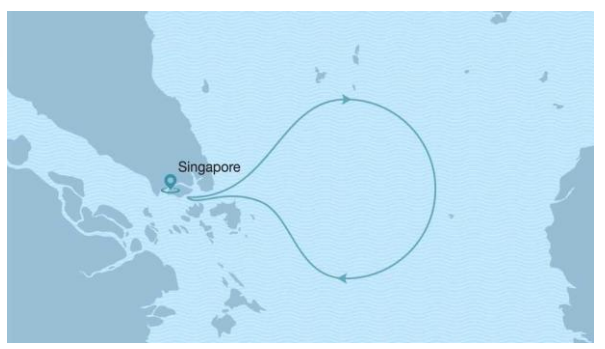

เส้นทาง สิงคโปร์ - น่านน้ำสากล - สิงคโปร์

เดินทาง : กุมภาพันธ์ - ตุลาคม 2561

ราคาเริ่มต้น
10,000.-
 (รวมค่าภาษีท่าเรือแล้ว) ยังไม่รวมค่าทิปพนักงานบนเรือ)

DAY	DESTINATION	ETA (Local)	ETD (Local)
Fri	Singapore	-	2100
Sat	Cruising Day	-	-
Sun	Singapore	1000	-